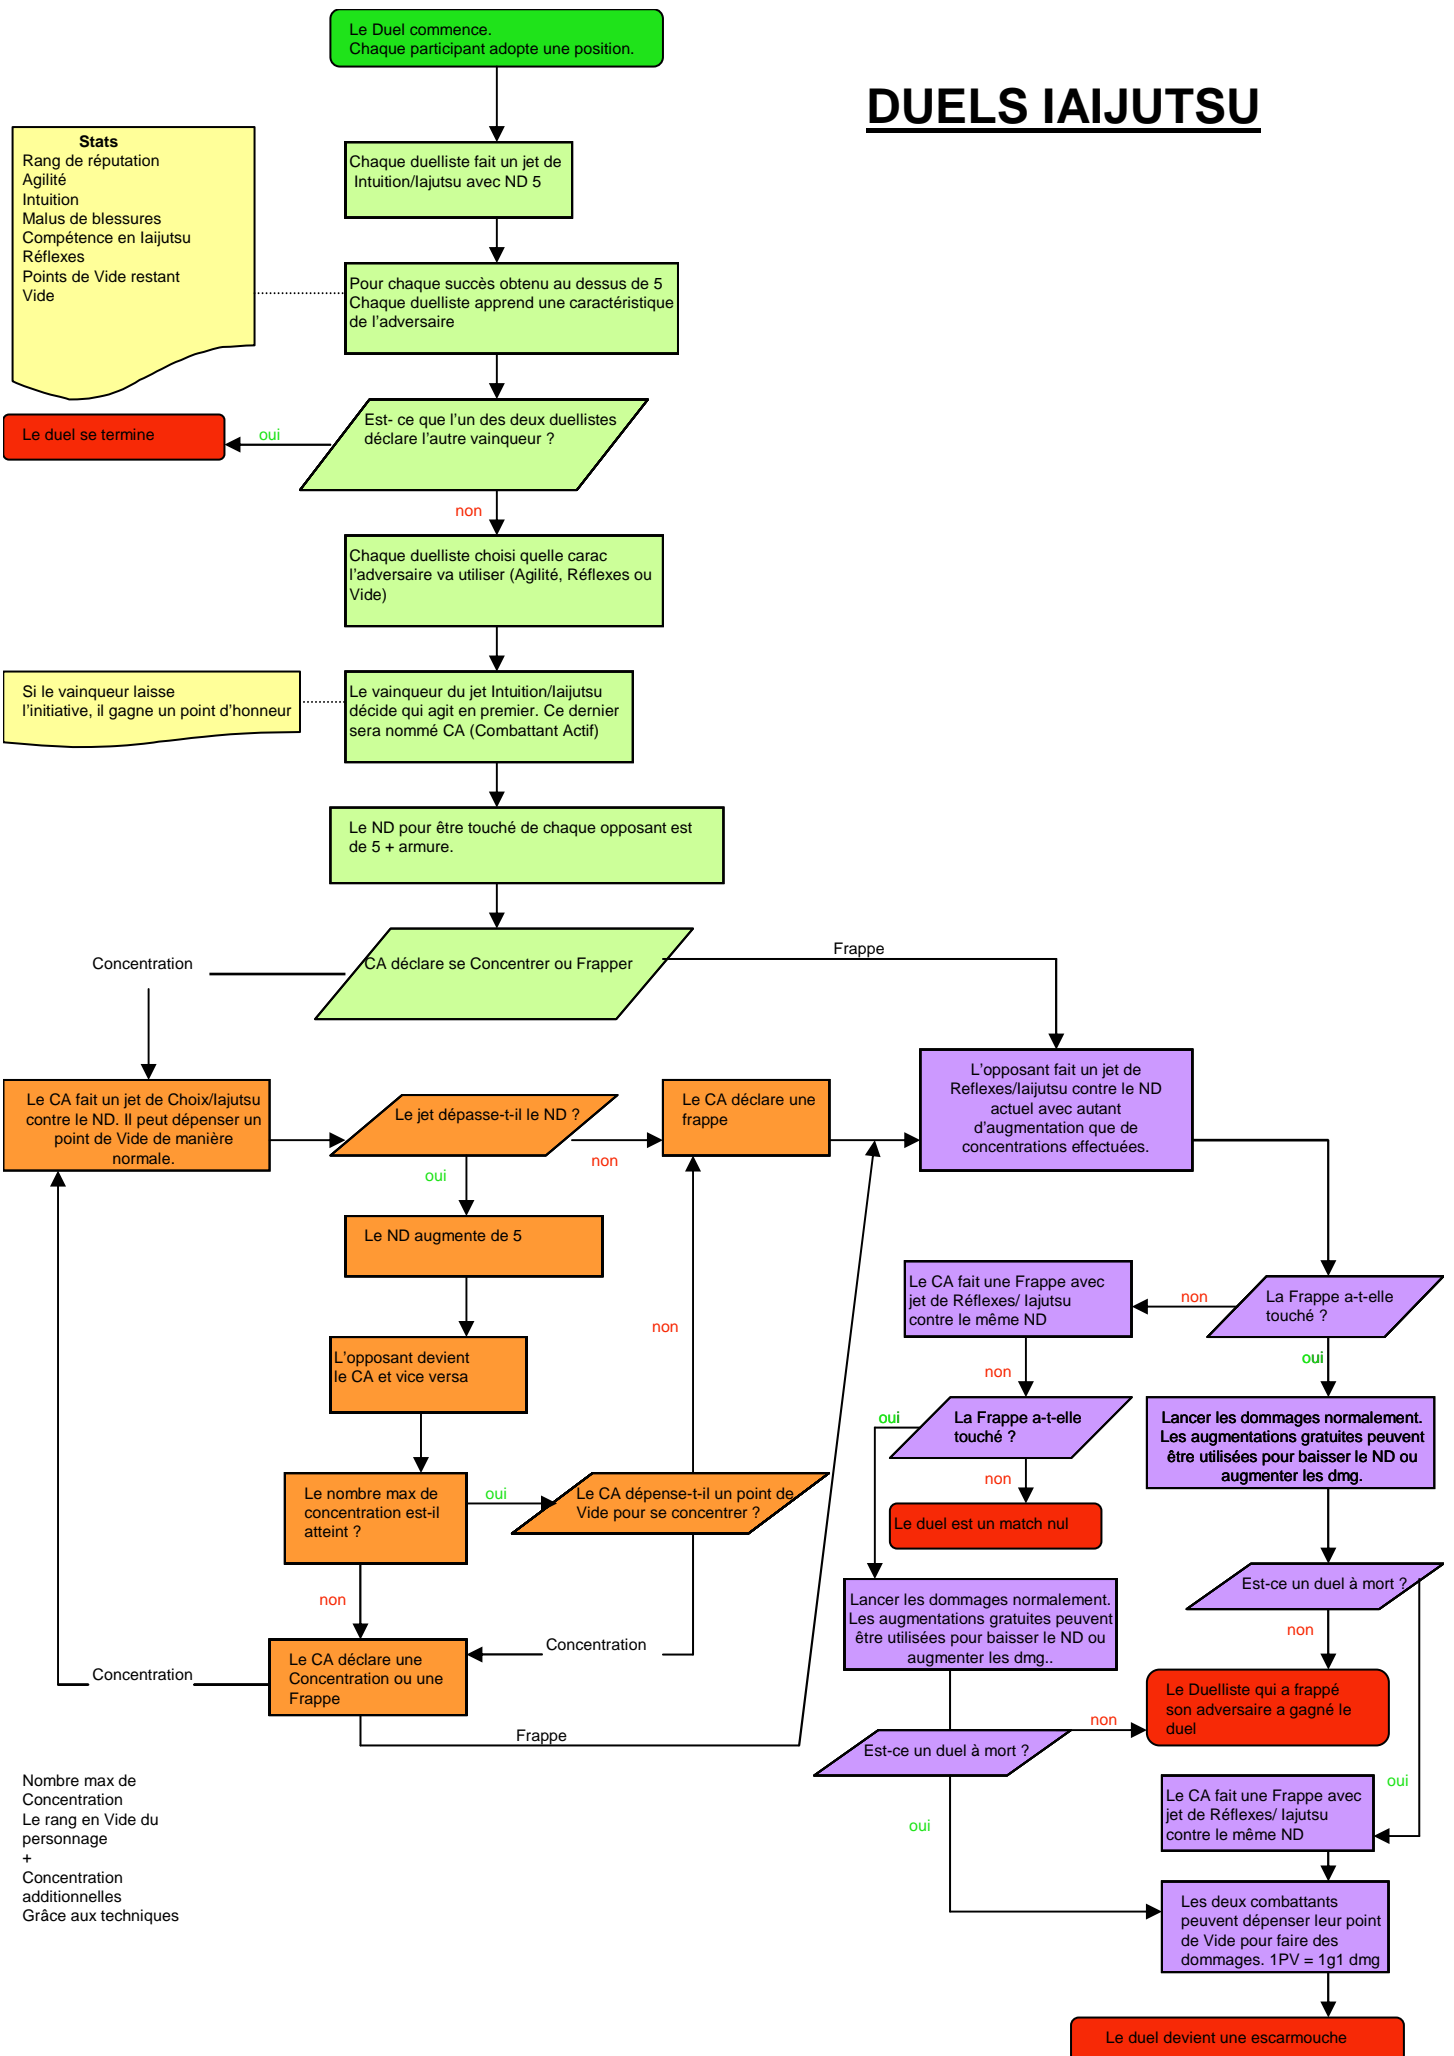

DUELS IAIJUTSU

Nombre max de
Concentration
Le rang en Vide du
personnage
+
Concentration
additionnelles
Grâce aux techniques