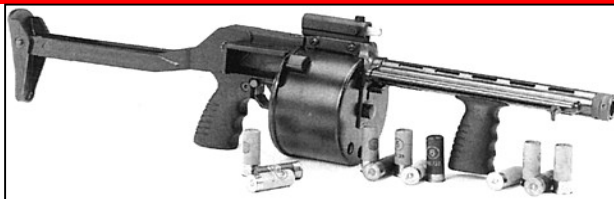

Fusil 12 gauge "Patator"

Type	Fusil auto	Longueur	50 / 80 cm	poids à vide	4200 g	Poids chargé	4654 g
Calibre	12 gauge (18,53 mm)	Chargeur	12				

Origine Sainte Suzanne

Malus selon distance en mètre

	10	20	30	40	50	60	70
0	-5	-8	-10	-15	-20	-25	-30

Caractéristique de la munition (sanglier)

Pénétration	2+1d10	Choc	25+1d10	Bonus table dégâts	.+2

Aucun bonus de tir

Caractéristique de la munition (chevrotine)

Pénétration	4+1d10	Choc	20+1d10	Bonus table dégâts	.+1

Bonus de + 1 au test de tir

Caractéristique de la munition (plombs de 8)

Pénétration	2+1d10	Choc	15+1d10	Bonus table dégâts	.+0

Bonus de + 2 au test de tir

Caractéristique de la munition (plombs de 10)

Pénétration	1+1d10	Choc	10+1d10	Bonus table dégâts	.-2

Bonus de + 4 au test de tir

Caractéristique de la munition (plombs de 16)

Pénétration	1+1d10	Choc	5+1d10	Bonus table dégâts	.-4

Bonus de + 6 au test de tir

Carabine légère 223 "Alouette"

Type	Fusil	Longueur	45 / 70 cm	poids à vide	1560 g	Poids chargé	1707 g
Calibre	223	Chargeur	7				

Origine Sainte Suzanne