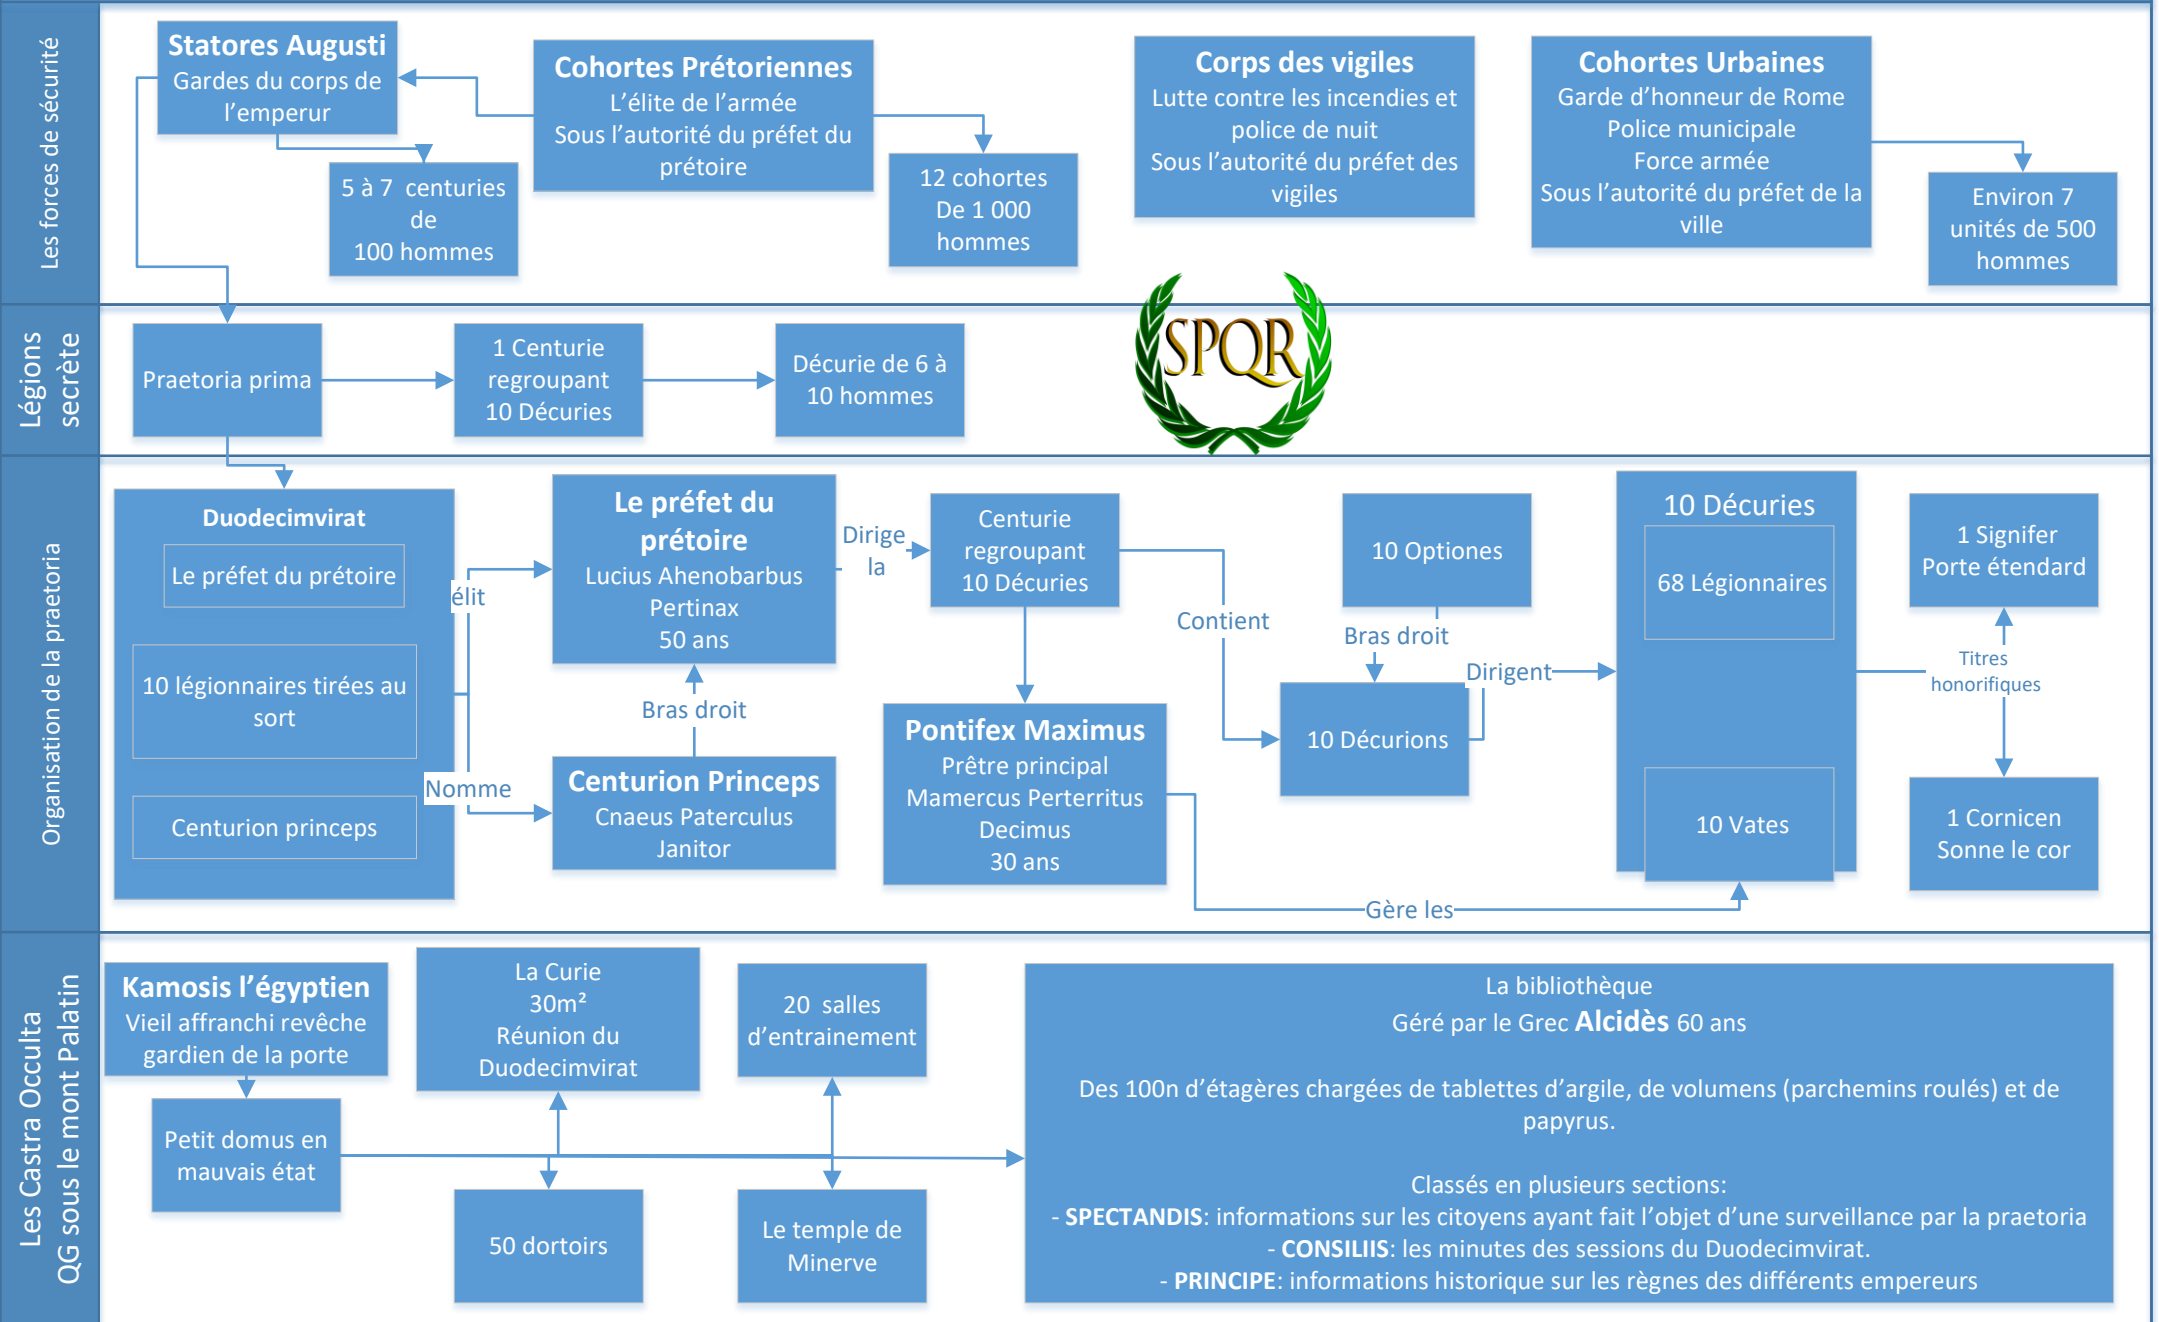

PRAETORIA PRIMA

Jlvprod 04/2017

Claude
VIII/10 => X/54
Bègue

Octavie
(Claudia Octavia)
Impératrice
??/40 => VI/62

Britannicus
(Tiberius Claudius
Caesar Germanicus)
II/41 => II/55

Agrippine la jeune
XI/15 => III/59

Néron
(Lucius Domitius Claudius Nero)
XII/38 => VI/68
Empereur en oct/54

Popée
(Poppaea Sabina)
??/30 => ??/65
Deviens impératrice en 62

Burrus
(Sextus Afranius Burrus)
??/01 => ??/62
Préfet du prétoire depuis 51

Sénèque
(Lucius Annaeus Seneca)
??/01 => IV/65
Philosophe et précepteur
Disgrâce à partir de 62